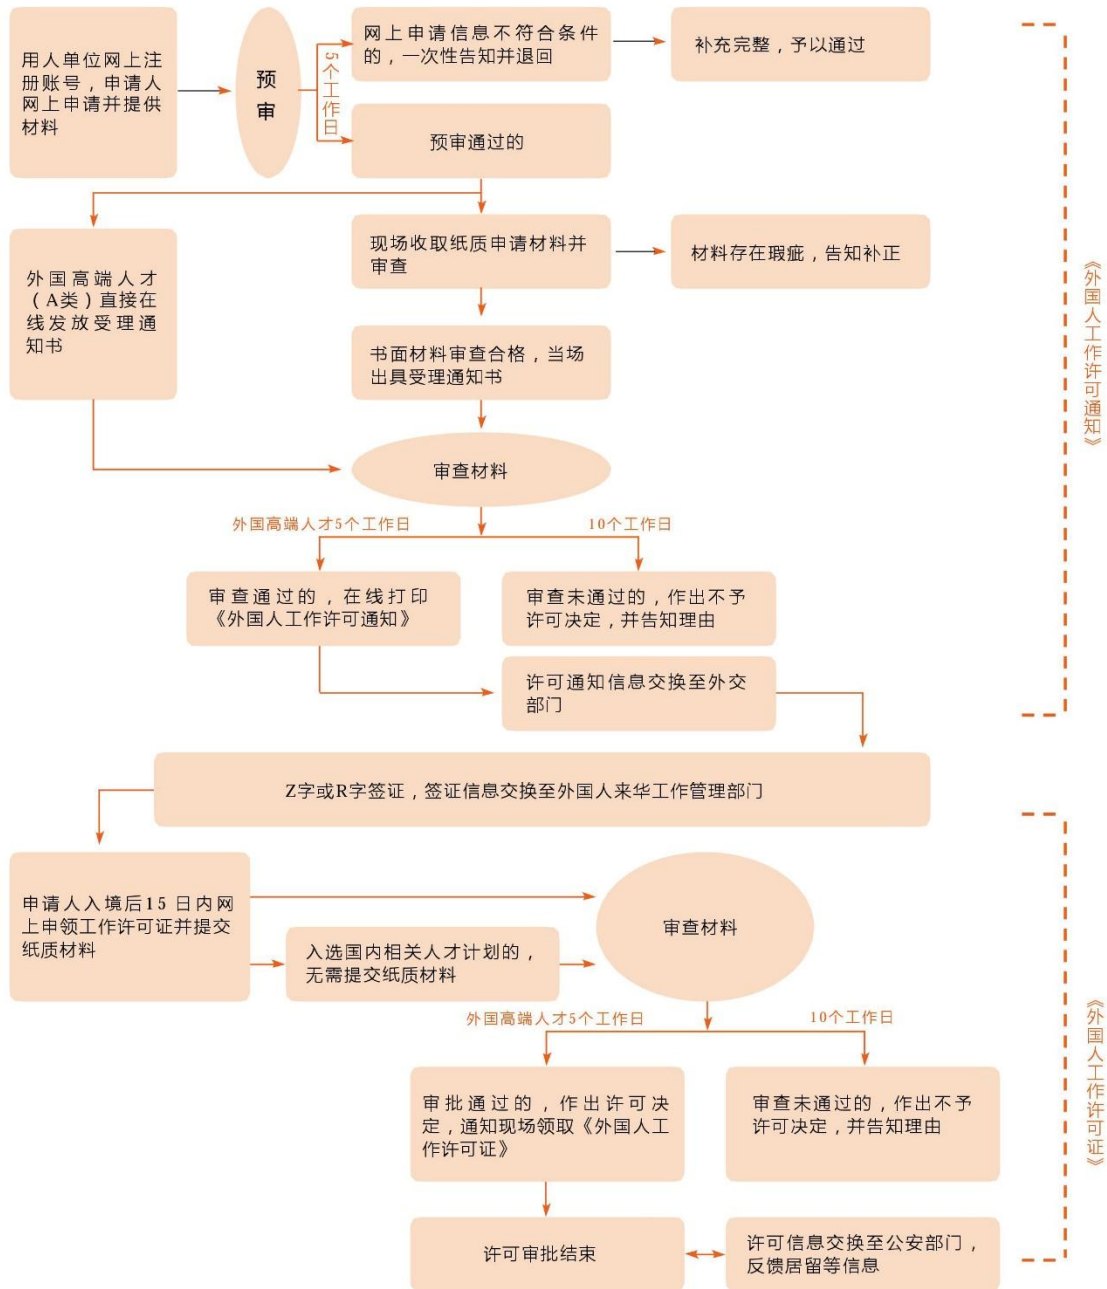

# 外国人来华工作许可办理流程图（中英文）

## 外国人来华工作许可办理流程图

（申请来华工作90日以上）

## Flowchart for Foreigner's Work Permit Application (For foreigners with 90 working days in China and above)

# 外国人来华工作许可办理流程图

(申请来华工作90日以下)含90日