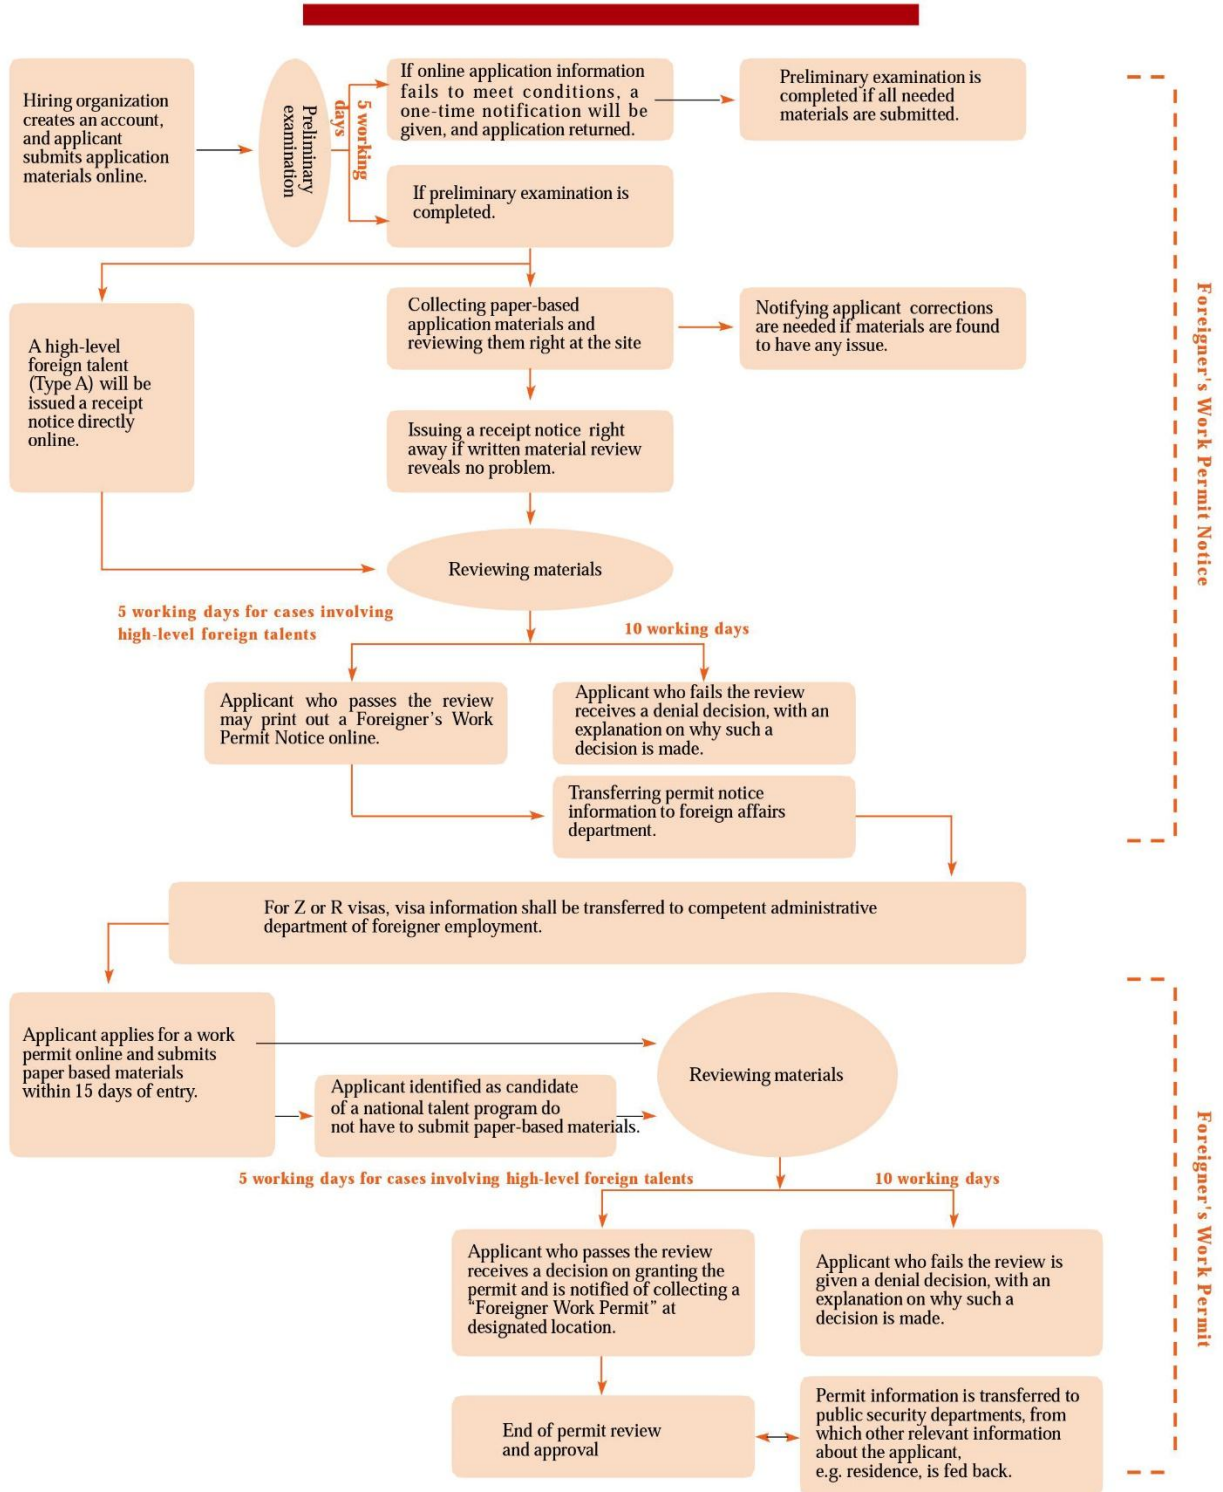

# 外国人来华工作许可办理流程图（中英文）

## 外国人来华工作许可办理流程图

（申请来华工作90日以上）

## Flowchart for Foreigner's Work Permit Application (For foreigners with 90 working days in China and above)

# 外国人来华工作许可办理流程图

(申请来华工作90日以下)含90日